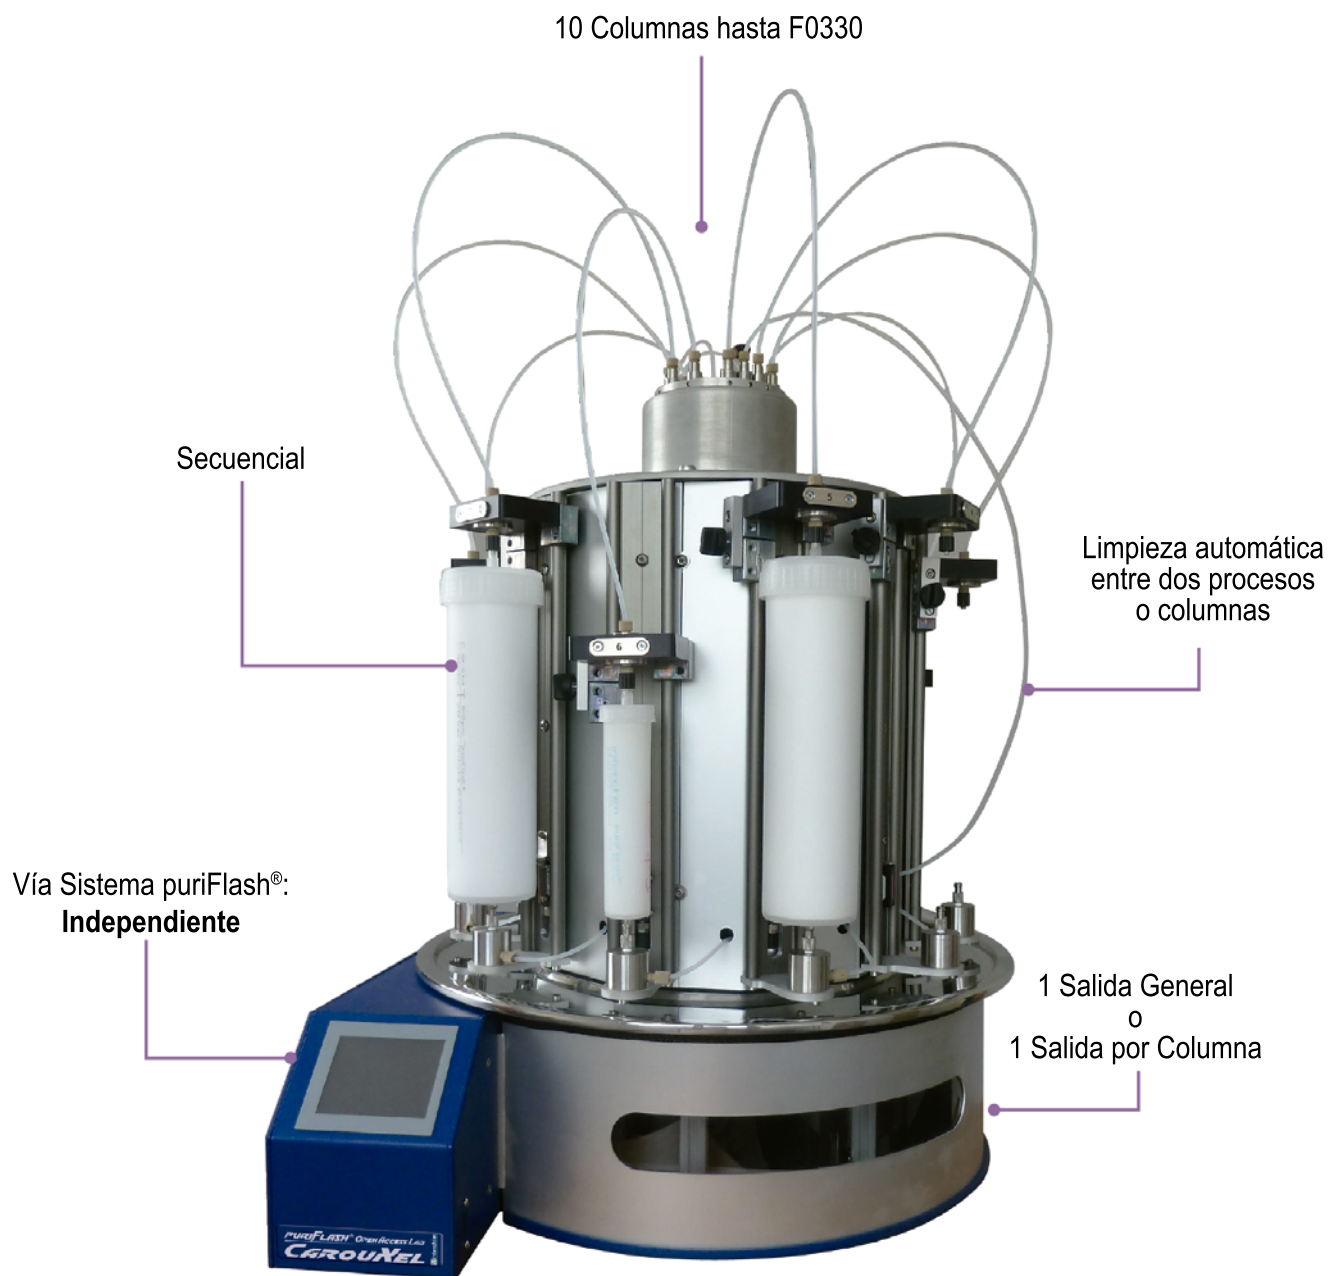

puriFlash® Open Access Lab CarouXel

Aumente su productividad

P/N: JO3750